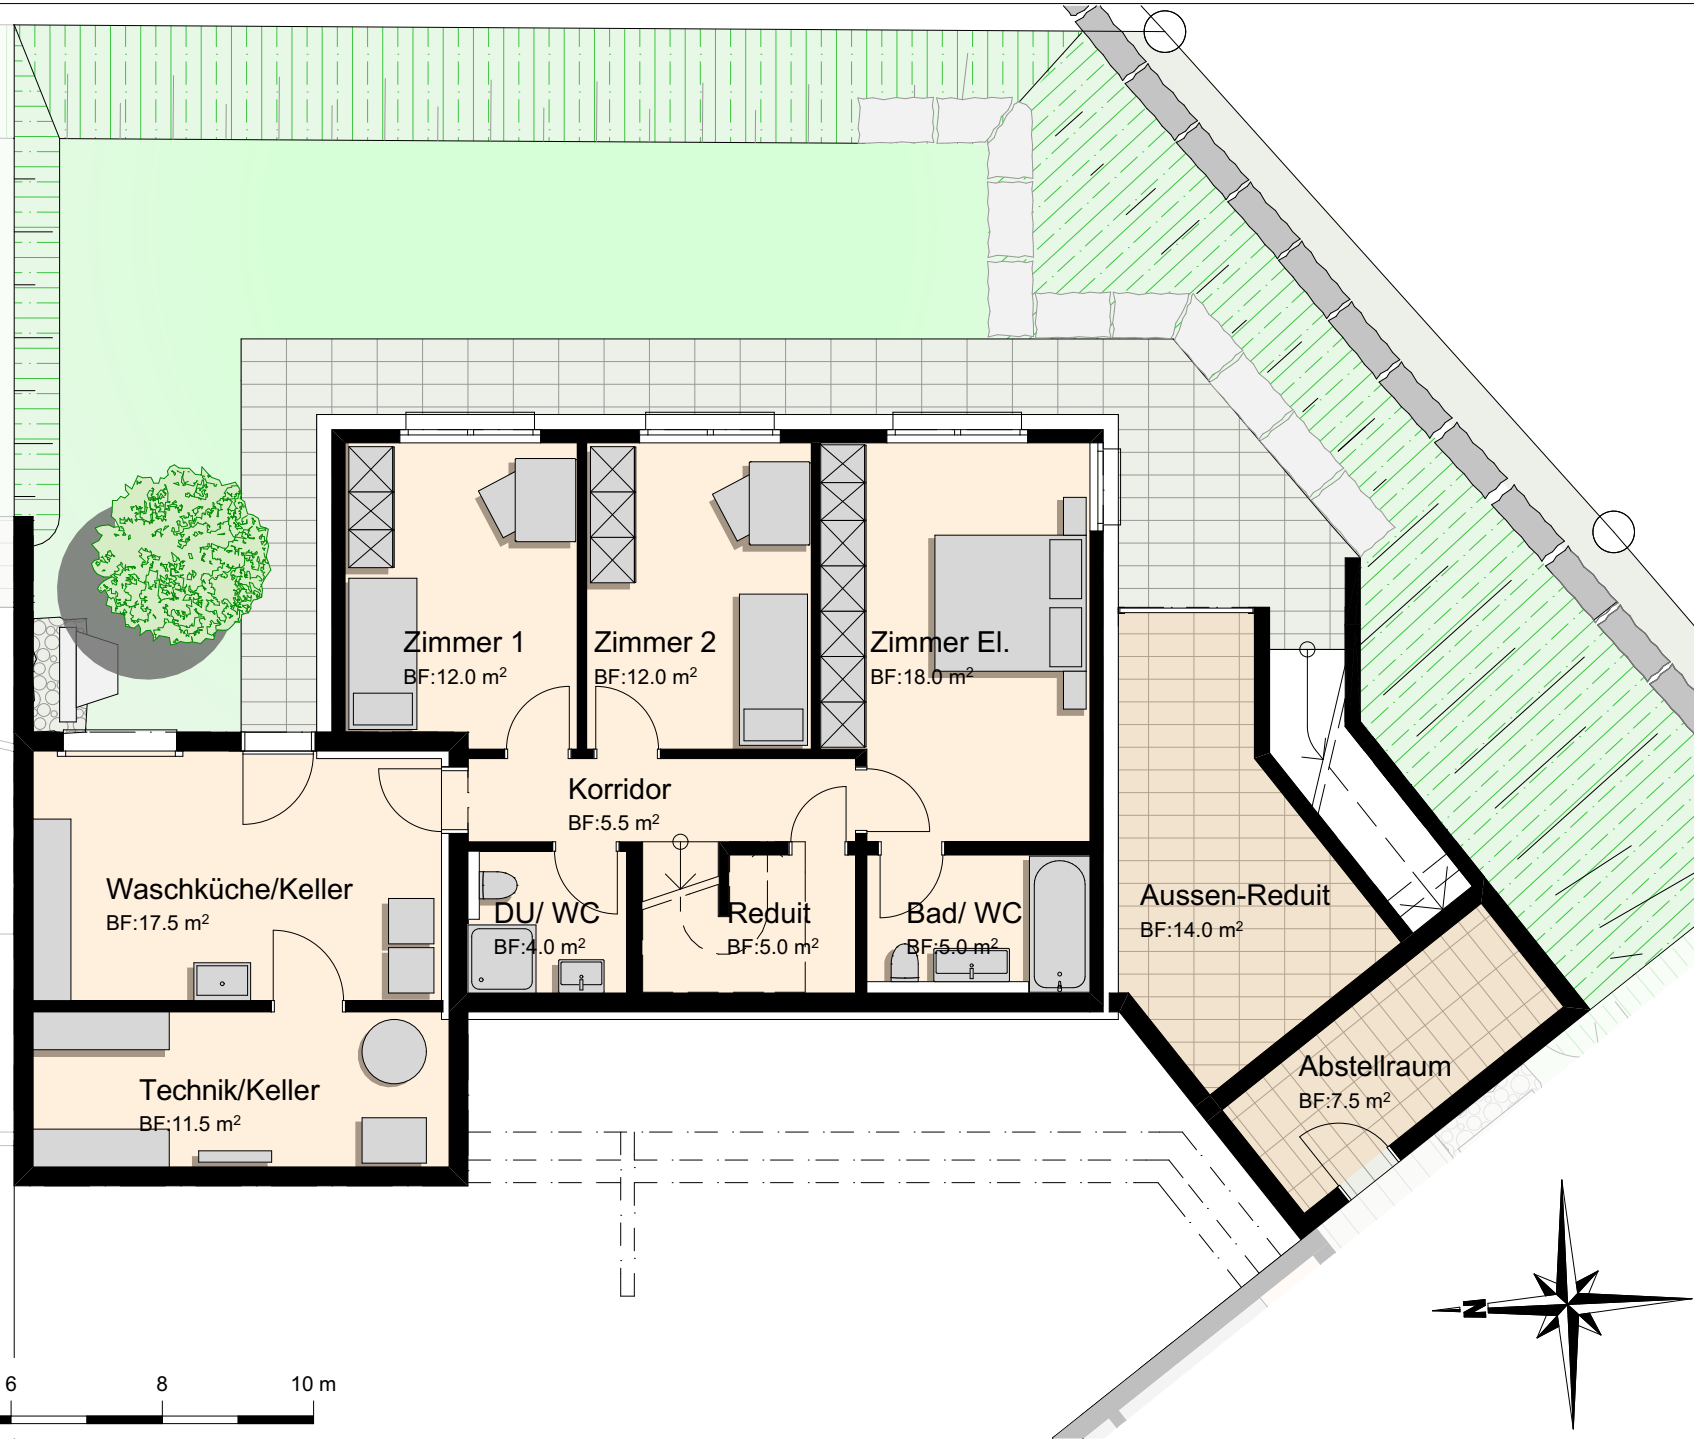

SCHLAFGESCHOSS

Grundstücksfläche: 404.00 m²

Bruttogeschossfläche: 113.00 m²

Nettogeschossfläche: 90.50 m²

Mst: 1:100